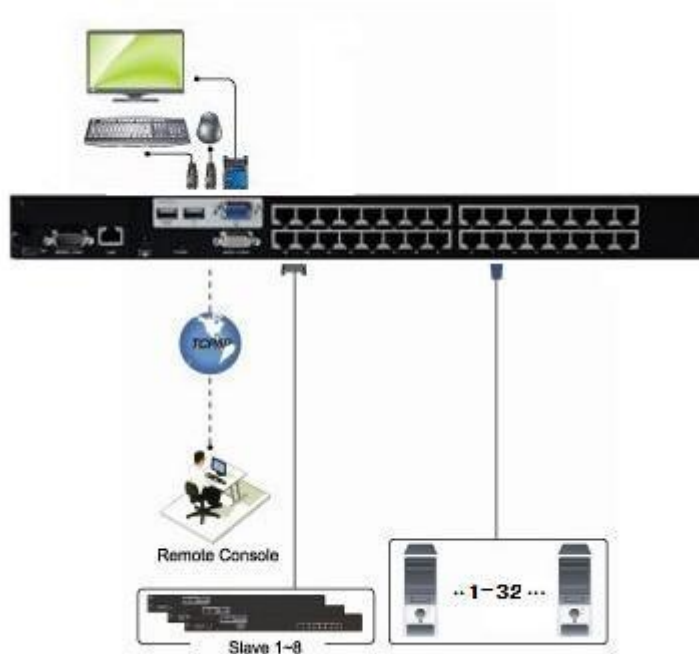

SHENGWEI 胜为®

胜为数字 IP 网口远程 KVM 切换器
产品规格书
(V1.0)

深圳市创新胜为科技有限公司

产品简介

2 远程+1 本地控制 32 端口 CAT5 接口数字 KVM; CAT5- KVM 切换器,可以由本地控制所连接的服务器或是计算机。模块和 KVM 主机距离可以长达 130 尺 (40 米), 支持级联、屏幕菜单、密码安全性、热键控制、按钮、自动扫描控制等特点。此 KVM 切换器可完全仿真同时开机的计算机键盘与鼠标讯号。

产品连接示意图

产品参数

型号	KS-3232IP
规格	32 进 1 出, 2 个远程 IP 用户+1 个本地
端口连接头	RJ-45
端口数	32
控制端口类型	USB
最长距离 (KVM 切换器-被控端)	130 尺 (40 米)
影像分辨率 (本地控端)	1920X1440@60Hz
升级端口	DC2.5F
级联	DB15 连接头(母头)
	支持级联至八层

计算机选择	屏幕菜单、热键、按钮
热键	提供多种热键 (Scroll-Lock/Caps-Lock/Num-Lock/Alt/Ctel/Win)
计算机端口灯号	每个端口 2 个灯号; ON LINE (黄色), SATAION(红色)
7 段显示器灯号	显示级联层
安全性	提供允许控制列表安全性功能, 可保存 8 个独立的控制计算机用户
多国语言屏幕菜单	8 国语言 (英文、法文、德文、西班牙文、意大利文、俄文、日文及简体中文)
自动扫描时间间隔	5~99 秒
键盘仿真	PS/2 或 USB
鼠标模拟	PS/2 或 USB
级联最大计算机连接数	可达 256 台计算机 (32 口型号 X8 层)
外壳材质	金属
直流电源供应器	12V,1A
操作温度	0~50°C
保存温度	-20~60°C
湿度	0~80%, 无凝结
机构	19 寸机架式, 1U
尺寸 (mm)	444.5 x 190 x 44(mm)