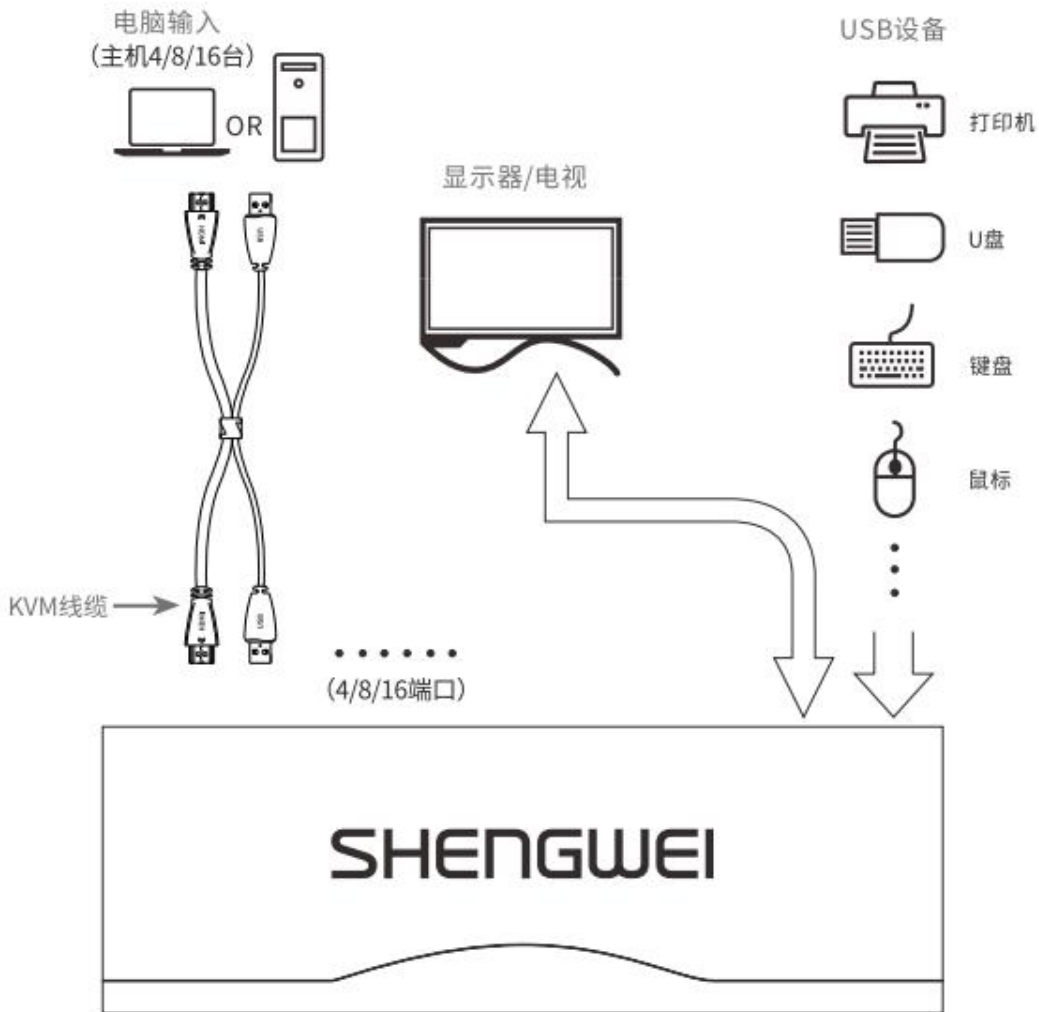

扫描热键	热键, 热键, S, Enter	热键, 热键, S, Enter	热键, 热键, S, Enter
机构	桌面式	机架式	机架式
外壳	铁壳	铁壳	铁壳

产品连接示意图

*** 感谢您的查阅 ***

公司名称：深圳市创新胜为科技有限公司

编写人：胜为产品部

日期：2022年09月29日